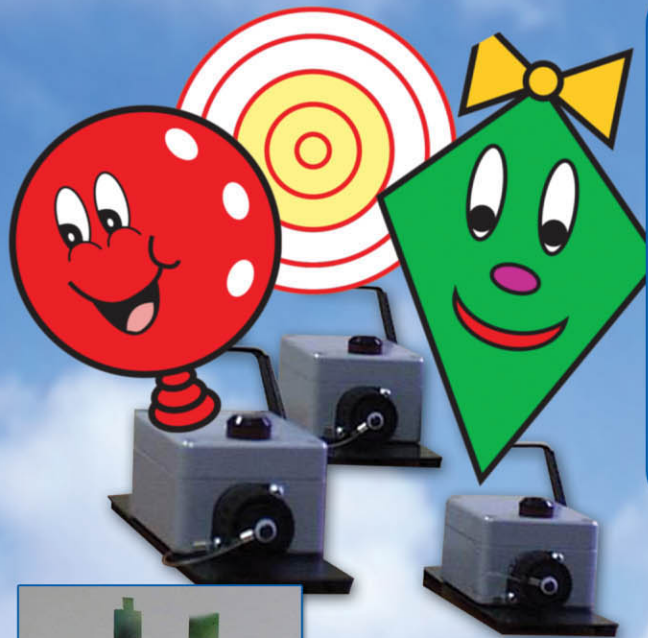

PLECHOVKOVÝ AUTOMAT WINGS CAN

kompaktní střelnice zabudovaná do kovové skříně

velká variabilita terčů
nejjednodušší instalace a obsluha
možnost provedení ve firemním designu

PLECHOVKOVÝ AUTOMAT WINGS

- samostatná střelnice bez nutnosti obsluhy
- nejjednodušší instalace a obsluha ze všech dostupných střelnic
- několik střeleckých módů - soutěže atd.
- velká variabilita cílů – plechovky, obrázky, fotografie, reálné předměty atd.
- terče mohou nést logo Vaší společnosti
- možnost doplnění o mincovník.
- střelba ze vzdálenosti 2 až 5m.
- vysoká odolnost proti rušivým vlivům okolního osvětlení
- jednoduchou modifikací je možno vytvořit různé typy automatů podle přání odběratele - úprava vzhledu předního panelu, výměna plechovek za jiné předměty, změna zvuků atd
- vhodný doplněk zábavních areálů a středisek
- snadná doprava na zvolené místo po celé Evropě

Střelnice ve firemním designu

WINGS GROUP

SKLOPNÁ STŘELNICE WINGS ROT - BEZDRÁTOVÁ

univerzální terčová střelnice s velkou variabilitou použití

WINGS ROT - TERČOVÁ STŘELNICE BEZDRÁTOVÁ

- střelnice může obsahovat 2 až 16 terčů
- simulátor otočných a padajících figur
- samostatné terčové jednotky napájené baterií
- střelba ze vzdálenosti 2 až 50 metrů
- možnost začlenit terčové jednotky do libovolného prostoru – hala, louka, bar, kancelář atd.
- libovolný terč až do velikosti A4 – obrázek, pivní tácek, plechovka, fotografie, logo firmy atd.
- snadná obsluha
- po spuštění střelnice již není nutná další přítomnost obsluhy
- spuštění střelnice dálkovým ovládním
- možnost největší variability ze všech střelnic
- vhodná pro všechny věkové kategorie
- odolná konstrukce - použití v exteriéru i interiéru