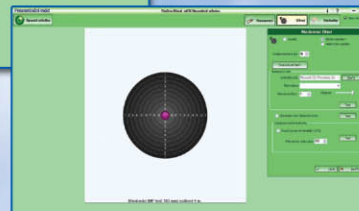

Délka střelby až 50 m