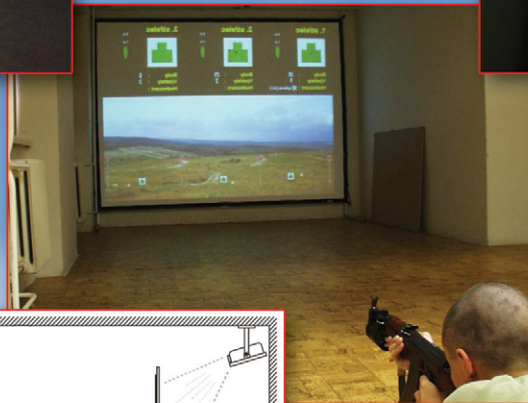

WINGS POS 2014

PROFI

projekční simulátor

interaktivní střelba za simulované jízdy autem

mobilní projekční hlavice

střelba na terč s kruhy

přední i zadní projekce

mířená střelba

interaktivní střelba

WINGS POS 2014

- vysoce variabilní projekční systém, který se snadno přizpůsobí potřebám zákazníka
- možnost mobilního i pevně zabudovaného zařízení
- vysoký jas a rozlišení projektoru
- šířka plátna: max. 4 m
- délka střelby: max. 25 m z libovolného úhlu
- věrné, výkonné ozvučení
- střelba výcvikovou zbraní, vložným, nebo násuvným bezpečným záříčem
- možnost střílet viditelným i IR záříčem
- chyba vyhodnocení místa zásahu: max. +/- 5 mm
- rychlost střelby: max. 5 zásahů/s
- průpravná střelecká cvičení: mířená střelba, střelba na mizející a pohyblivý terč
- interaktivní spuštění simulátoru při vkročení střelce do palebného sektoru
- cvičení střebe: policejní parkur, střelba podle osnov AČR
- střelba do videoprojekce - snadné vytváření scén uživatelem
- možnost obrazového záznamu cvičení pro zpětné vyhodnocení činnosti střelce
- interaktivní střelba - scéna reaguje na střelbu střelce
- snadná obsluha pomocí interaktivního menu, které se ovládá zbraní, nebo dálkovým ovládačem
- střelecká soutěž
- integrované výukové programy
- možnost zadní projekce
- databáze výsledků střelby
- možnost zpětné střelby při chybném, nebo pomalém plnění střelecké úlohy