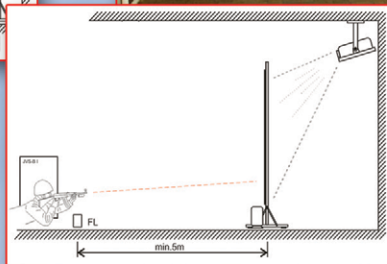

mířená střelba