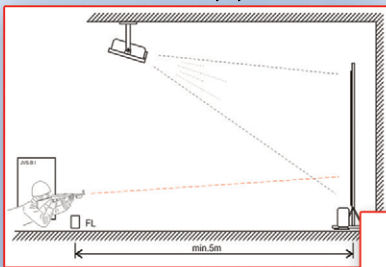

přední i zadní projekce