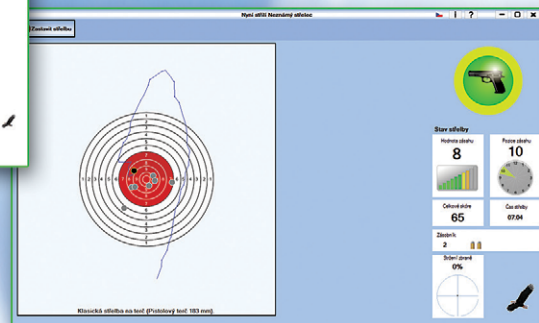

WINGS POL TOS 2014

střelecký simulátor

terčová plocha

výcviková zbraň

křivka míření

WINGS POL TOS 2014

- ekonomický a bezpečný nácvik mířené i combat střelby
- reálná velikost terče
- hlasový výstup polohy zásahu
- vyhodnocení stržení zbraně
- možnost zobrazení křivky zamíření
- délka střelby: do 50 m
- možnost nácviku - "Evropský policejní parkur EPP"
- střelba výcvikovou zbraní, vložným a násuvným záříčem