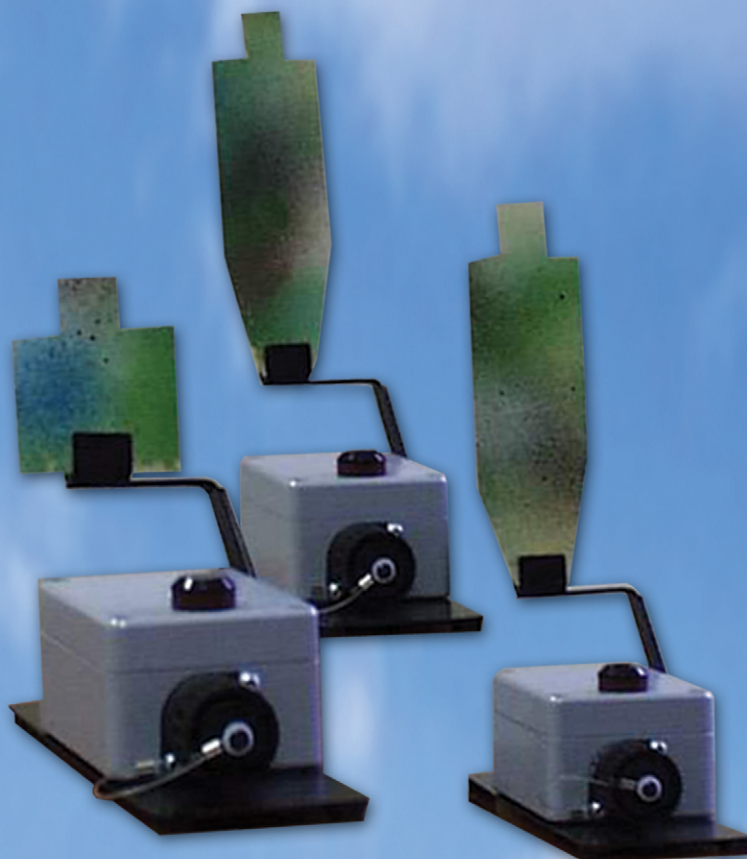

WINGS ROT KLASICKÁ PROFI

terčová redukovaná střelnice

WINGS ROT KLASICKÁ PROFI - terčová redukovaná střelnice

- jednodušší a levnější varianta bezdrátové ROT
- obsahuje 8 samostatných terčových jednotek propojených s řídicí jednotkou kabelem
- simulátor otočných a padajících figur
- střelba ze vzdálenosti 2 až 50 metrů
- možnost začlenit terčové jednotky do libovolného prostoru – hala, louka, bar, kancelář atd.
- libovolný terč až do velikosti A5 – obrázek, fotografie, 3D objekt
- snadná obsluha
- po spuštění střelnice již není nutná další přítomnost obsluhy
- spuštění střelnice dálkovým ovládáním
- vysoká variabilita terčů
- vhodná pro všechny věkové kategorie
- odolná konstrukce - použití v exteriéru i interiéru