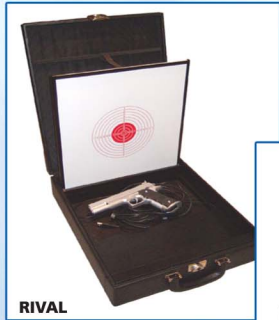

WINGS
GROUP

PRODEJ A PRONÁJEM LASEROVÝCH STŘELNIC A LASEROVÝCH ZBRANÍ 2014

NABÍZÍME 15 TYPŮ ZBRANÍ

V PŘÍPADĚ ZÁJMU ZREALIZUJEME
ZBRANĚ DLE PŘÁNÍ ZÁKAZNÍKA

MOŽNOST ÚPRAVY REÁLNÉ ZBRANĚ
ZÁKAZNÍKA NA LASEROVOU
POMOCÍ VLOŽNÉHO ZÁŘIČE

WINGS
GROUP

WINGS GROUP s.r.o.

Slévárenská 4/415, 709 00, Ostrava - Mar. Hory
mobil: +420 604 893 131, +420 603 439 284
e-mail: info@wings-group.cz, www.wings-group.cz